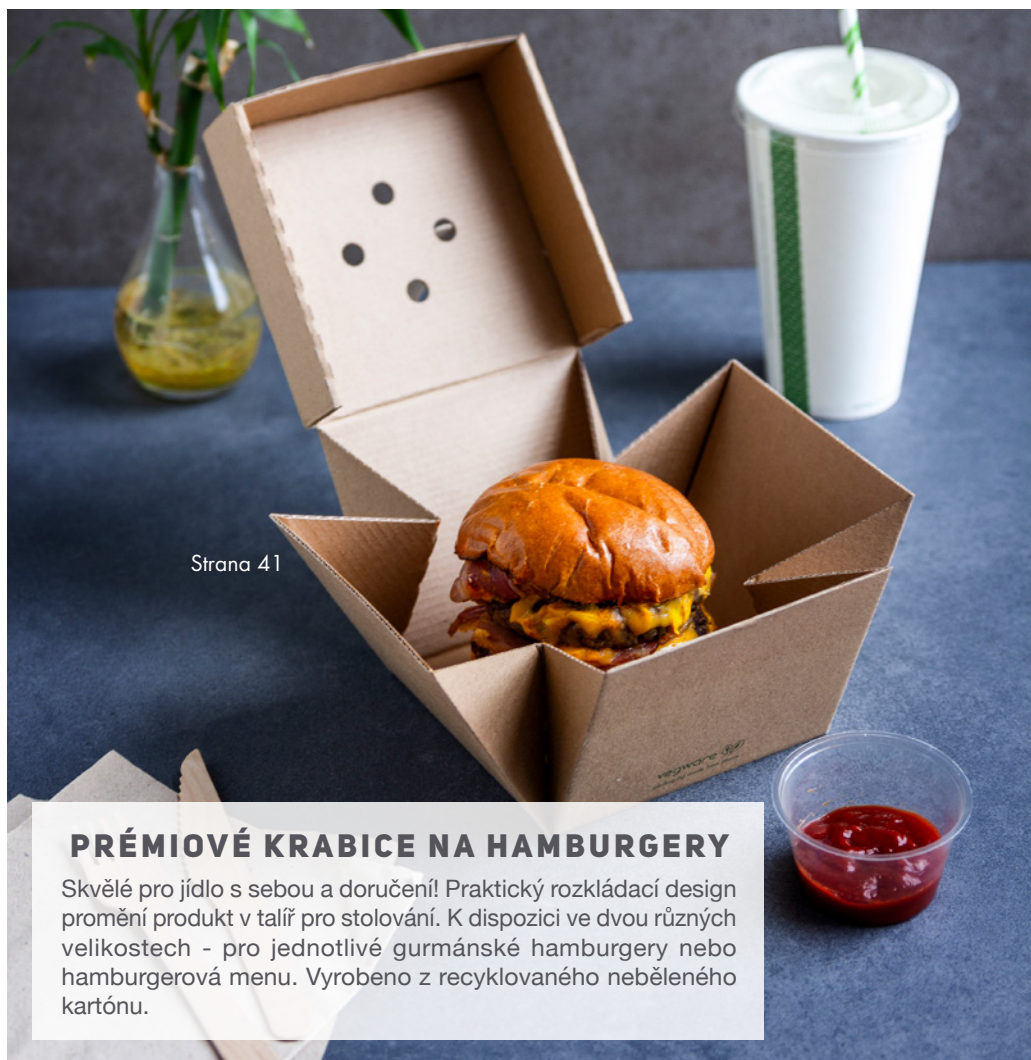

Strana 41

PRÉMIOVÉ KRABICE NA HAMBURGERY

Skvělé pro jídlo s sebou a doručení! Praktický rozkládací design promění produkt v talíř pro stolování. K dispozici ve dvou různých velikostech - pro jednotlivé gurmánské hamburgery nebo hamburgerová menu. Vyrobeno z recyklovaného neběleného kartónu.